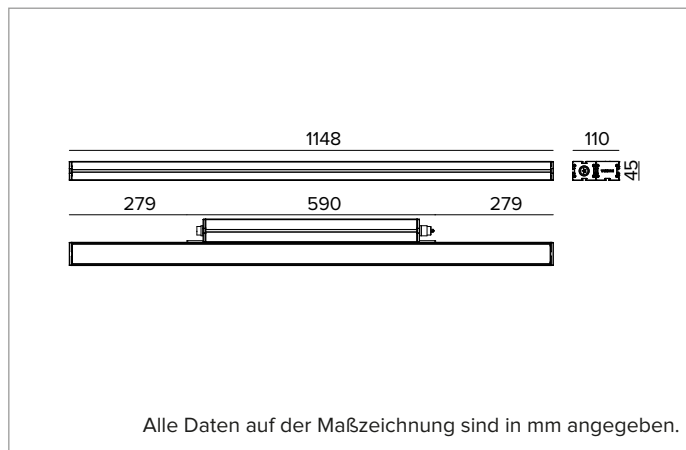

E0544GRH827D2BC | JEDI NOVA 55 Strahler Side Box

Linearer ausrichtbarer LED-Einbaustrahler

	2700K	H(m)	D1(m)	D2(m)	E _{max} (lx)		
	Ra80	18°	75°				
Fixture Power	46W	1	0.32	1.54	8877		
Source Flux	7016lm	2	0.64	3.07	2219		
Fixture Flux	5331lm	3	0.96	4.61	986		
Efficacy	116lm/W	4	1.28	6.15	555		
TS2122	I _{max} =1265cd/klm	I _{max}	8877cd	5	1.60	7.68	355

Optik: HYBRID

Abstrahlwinkel: GRZ 20°x75°

Optische Effizienz: 76%

Leuchten-Lichtstrom: 5331lm

Lichtausbeute: 116lm/W

Fotobiologische Sicherheit: Risikogruppe 1 (RG 1 = geringes Risiko)

MECHANISCHE MERKMALE

Gehäuse aus eloxiertem extrudiertem Aluminium 15µ. Flache Abdeckung aus 5mm dickem extra klarem Glas. Gehäuse, dessen Ausrichtung gegenüber der Installationsfläche durch zusätzliche Halterungen variiert werden kann.